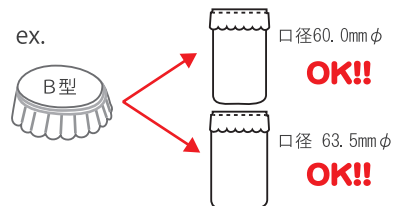

■製品規格

色	規格	サイズ			ケース 入数
		グラス適合口径サイズ	高さ		
ホワイト	B型	60.0mm φ	63.5mm φ	14mmh	100枚 (PE) x 25袋
	C型	65.0mm φ	72.0mm φ	17mmh	
	D型	75.0mm φ	78.0mm φ	14mmh	

国内
生産

安心
安全

特許
商品

特徴

- 1タイプで2サイズのグラスに適合するよう設計されており、
従来製品に比べ保管スペースを有効に使えます。